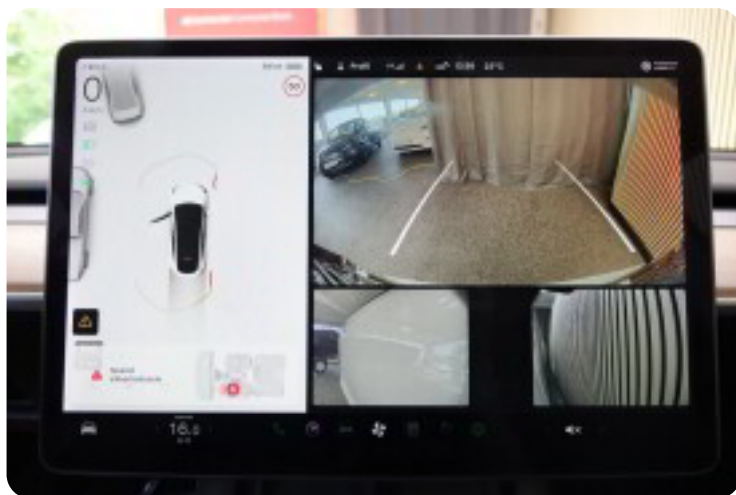

Billeder (11)

Se flere billeder på: midtjyskbilalg.dk/biler/tesla-model-y-long-range-awd-itsuh6xgicn