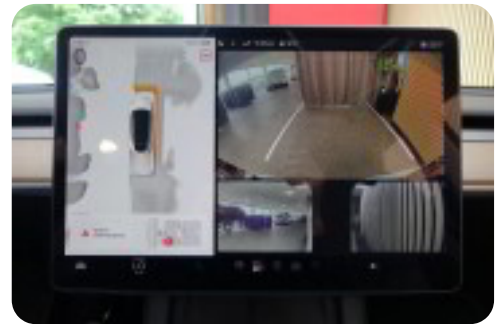

Billeder (11)

Se flere billeder på: midtjyskbilsalg.dk/biler/tesla-model-y-long-range-awd-b20fpzbdrrn