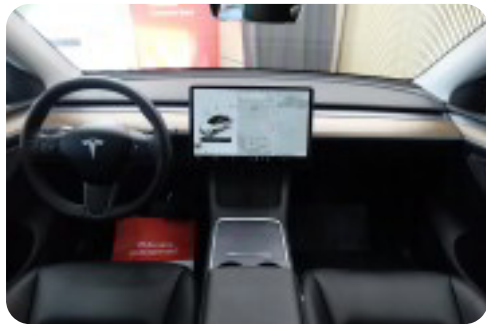

Billeder (12)

Se flere billeder på: midtjyskbilsalg.dk/biler/tesla-model-y-long-range-awd-d9orljroq0