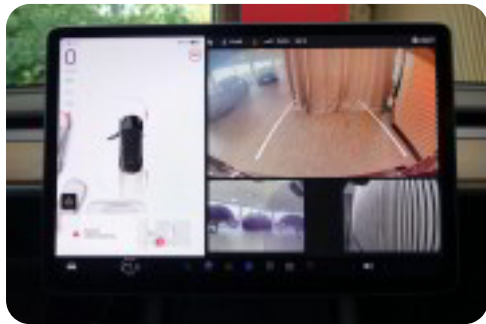

Billeder (12)

Se flere billeder på: midtjyskbilsalg.dk/biler/tesla-model-y-performance-awd-ivkvt8trsue