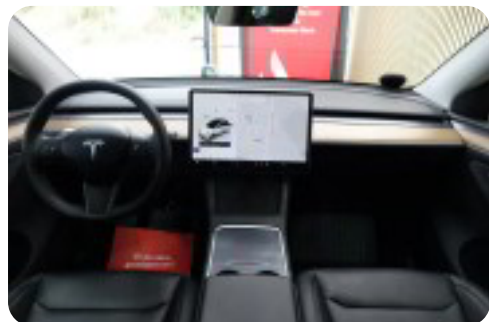

Billeder (11)

Se flere billeder på: midtjyskbilsalg.dk/biler/tesla-model-y-rwd-tn8n5qzfnpf