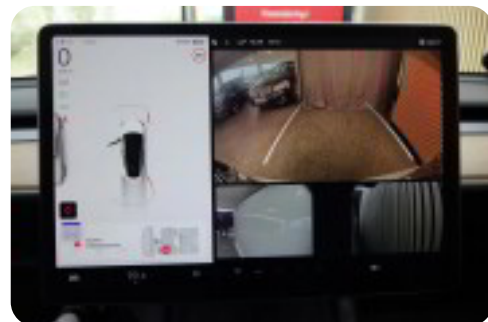

Billeder (11)

Se flere billeder på: midtjyskbilsalg.dk/biler/tesla-model-y-rwd-tn8n5qzfnpf