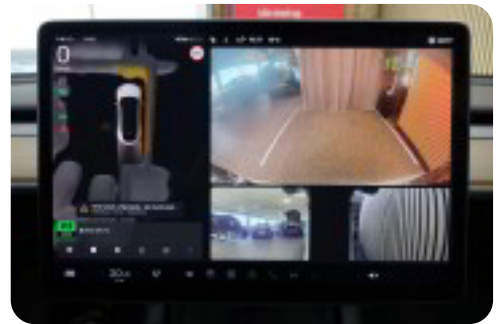

Billeder (11)

Se flere billeder på: midtjyskbilalg.dk/biler/tesla-model-y-long-range-awd-xiwhi1zakrq